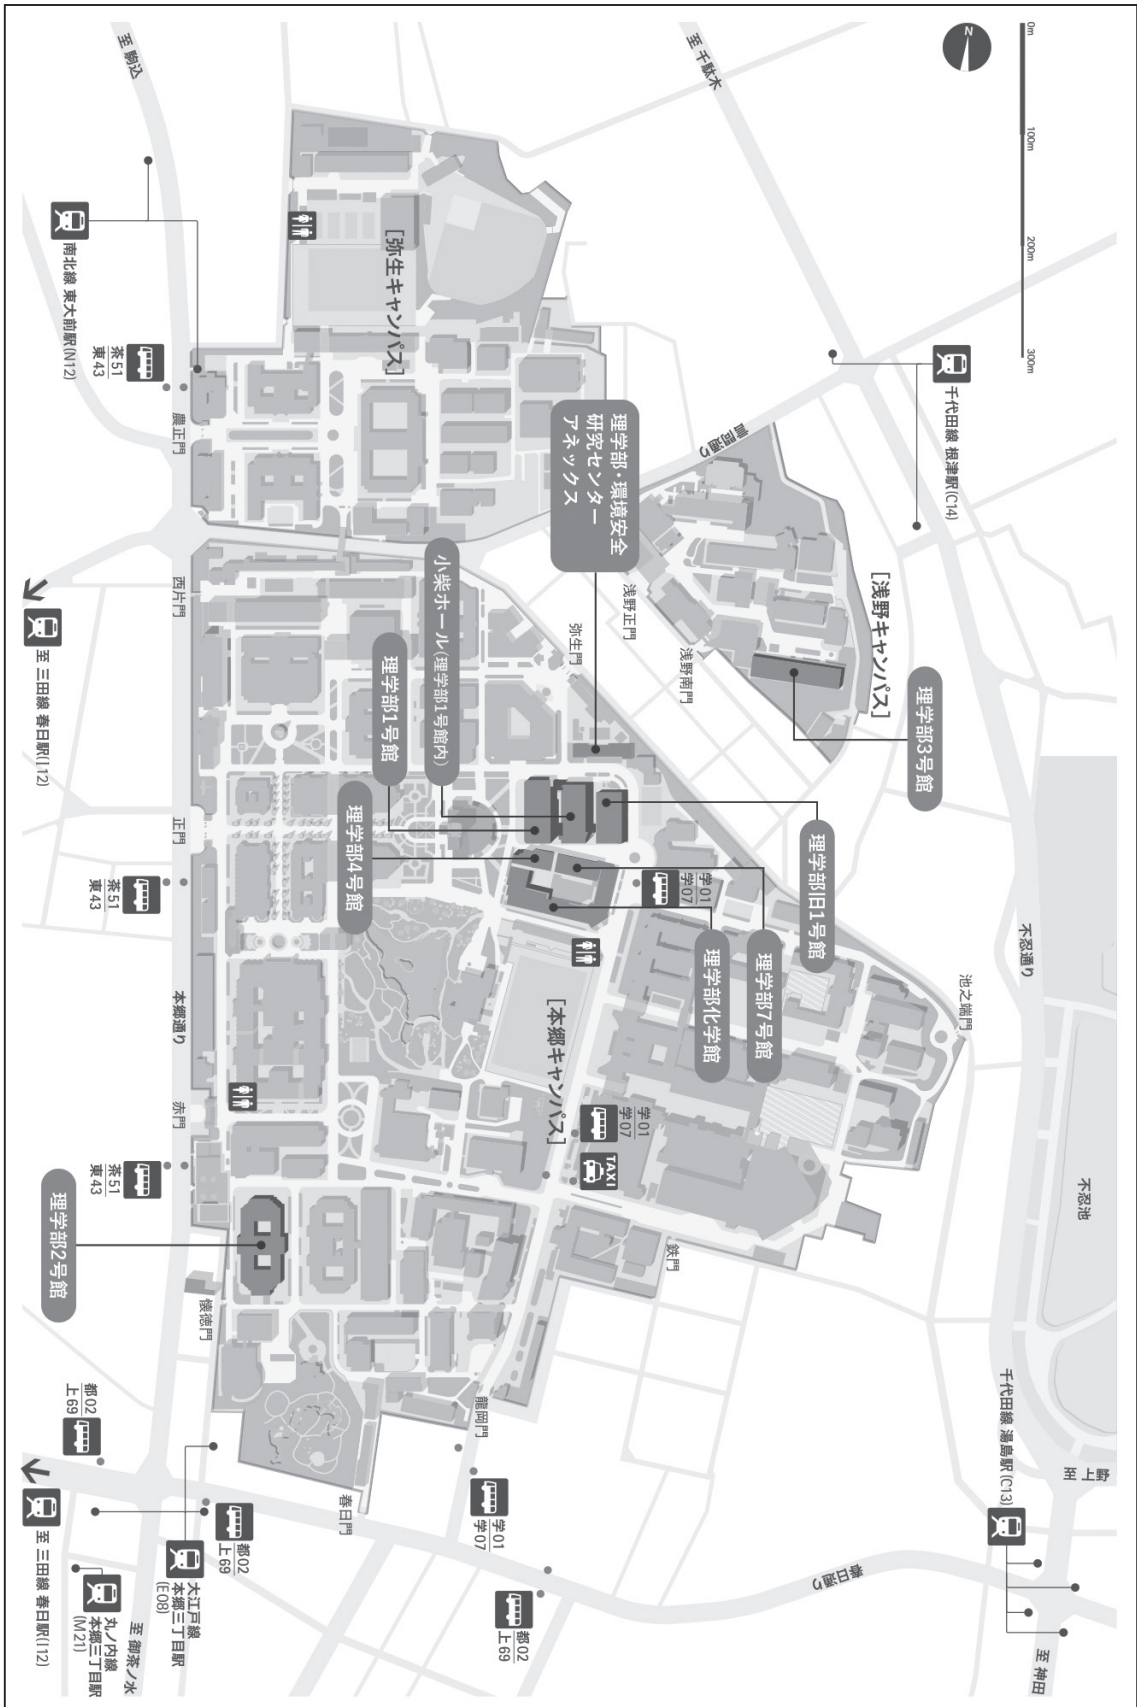

総合受付	理学部1号館	2F	205
A会場	理学部4号館	2F	1220
B会場	理学部1号館	2F	206
C会場	理学部1号館	2F	207
C会場(11月2日)	理学部1号館	2F	小柴ホール
P会場	山上会館	2F	
休憩室	理学部1号館	2F	201B
LOC控室	理学部1号館	2F	205

● 特別講演・総会会場
理学部1号館2F 小柴ホール

● 懇親会会場 山上会館1F

● 一般公開イベント会場(11/3)
LMJ東京研修センター(本郷キャンパスより徒歩約20分)
地図：<https://goo.gl/maps/Sei6QG7p8312>

地図：<https://goo.gl/maps/1nsPL2qVx2T2>

連絡先：運営委員男女共同参画担当

坂野井(ksakanoi@komazawa-u.ac.jp)、橋本(hashi@geosci.jp)

● 交通案内

【東京大学本郷キャンパスへの交通案内】

最寄り駅	所要時間
本郷三丁目駅(地下鉄丸の内線)	徒歩 12分
本郷三丁目駅(地下鉄大江戸線)	徒歩 10分
根津駅(地下鉄千代田線)	徒歩 8分
湯島駅(地下鉄千代田線)	徒歩 13分
東大前駅(地下鉄南北線)	徒歩 6分
春日駅(地下鉄三田線)	徒歩 12分

御茶ノ水駅 (JR中央線、総武線)	地下鉄利用	丸の内線(池袋行) — 本郷三丁目駅下車
	地下鉄利用	千代田線(取手方面行) — 湯島駅又は根津駅下車
	都バス利用	茶51 駒込駅南口又は東43 荒川土手操車所前行 東大(赤門前、正門前、農学部前バス停)下車
	学バス利用	学07 東大構内行 — 東大(龍岡門、病院前、構内バス停)下車
御徒町駅(JR山手線等)	都バス利用	都02 大塚駅前又は上69 小滝橋車庫前行 — 本郷三丁目駅下車 都02 大塚駅前又は上69 小滝橋車庫前行 — 湯島四丁目下車
上野駅(JR山手線等)	学バス利用	学01 東大構内行 — 東大(龍岡門、病院前、構内バス停)下車

http://www.u-tokyo.ac.jp/fac04/map01_02_01_j.html

● 会場周辺拡大図

● 本郷キャンパス案内図

● 無線LAN

本郷キャンパスではeduroamが使用可能です。所属機関がeduroam参加機関の方は事前にアカウントを取得してきて頂ければご使用が可能です。アカウントをお持ちでない方には受付にてゲストアカウントを発行します。

● 展示ブース

理学部1号館2階205受付付近に企業展示ブースを設けます。