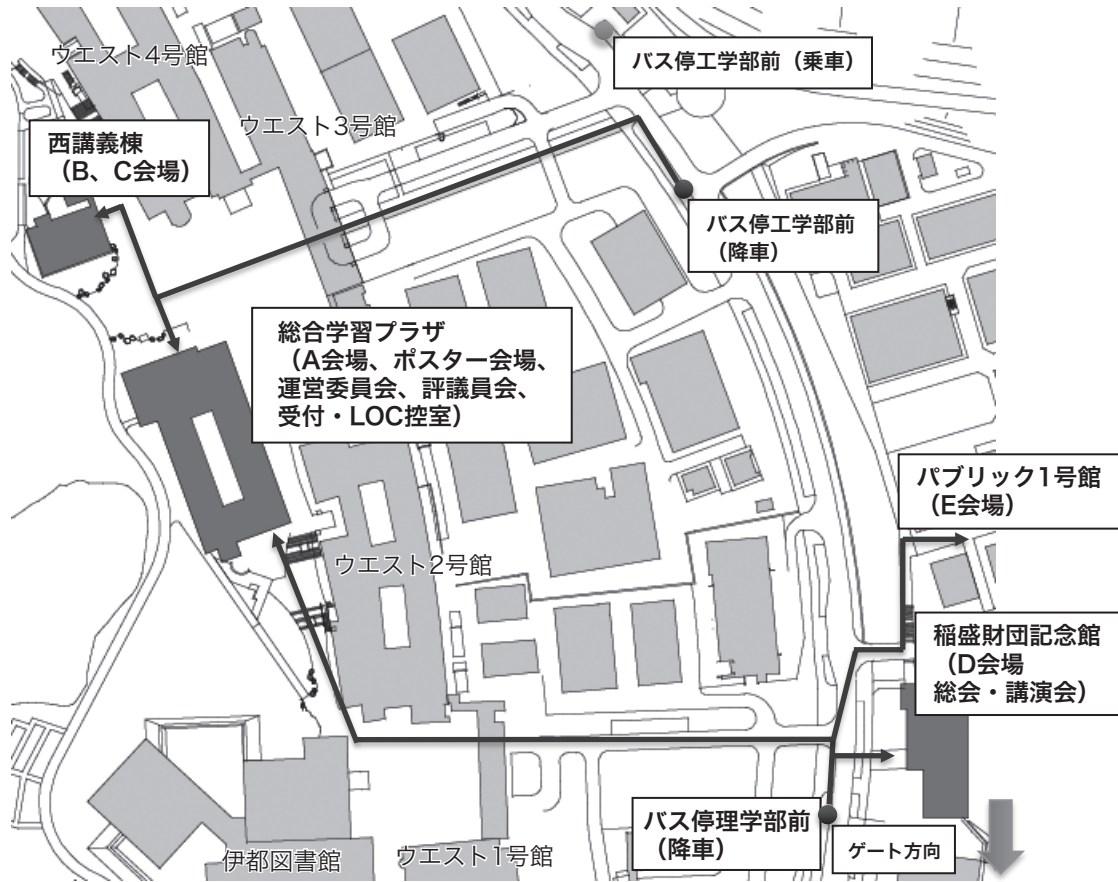

〒812-0012 福岡県福岡市博多区博多駅中央街1-1

● 保育室

利用する予定者がいないため、期間中の保育室は準備していません。

何かご希望・ご相談がありましたら、運営委員男女共同参画担当までご連絡ください。

● 交通案内

【九州大学伊都キャンパスへの交通案内】

福岡空港から

- (地下鉄空港線)「福岡空港」→「姪浜」(JR筑肥線乗換※)→「九大学研都市」→
(昭和バス乗換)「九大学研都市」→「伊都キャンパス」
※西唐津行き、筑前前原行きに乗車した場合は、姪浜駅での乗り換えは不要。
- (地下鉄空港線)「福岡空港」→「博多」→
(西鉄バス乗換)「博多駅A停留所」→「伊都キャンパス」

JR博多駅、高速バス(博多バスターミナル)から

- (地下鉄空港線)「博多」→「姪浜」(あとは空路の場合と同じ)
- (西鉄バス)「博多駅A停留所」→「伊都キャンパス」

西鉄(西鉄福岡(天神)駅)、高速バス(天神バスセンター)から

- (地下鉄空港線)「天神」→「姪浜」(あとは空路の場合と同じ)
- (西鉄バス)「天神2B(ソラリアステージ)」または「天神北(3)」→「伊都キャンパス」

<福岡市内主要地からの所要時間と料金>

<自動車で来学の場合>

自動車での入構は極力ご遠慮いただいておりますが、やむを得ない理由がある場合はビッグオレンジ前の守衛所で一時入構手続き(1回につき入構料300円)をするか、事前にLOCまでご相談ください。なお、タクシーで来学された方はそのまま入構できます。

● 九大伊都キャンパスマップ

● 講演会会場周辺拡大図

総合学習プラザ平面図

● 無線LAN

会場周辺では九州大学無線LANアクセスサービス(kitenet)が使用可能です。受付にてゲストアカウントをお知らせします。