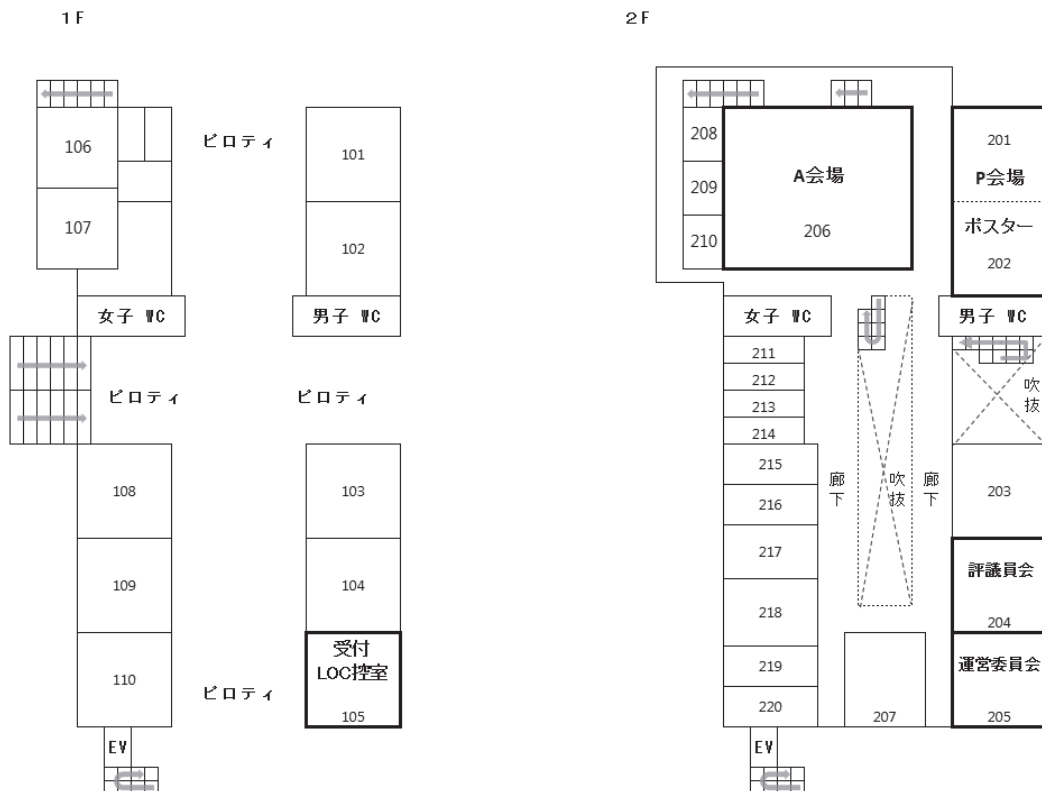

<自動車で来学の場合>

自動車での入構は極力ご遠慮いただいておりますが、やむを得ない理由がある場合はビッグオレンジ前の守衛所で一時入構手続き(1回につき入構料300円)をするか、事前にLOCまでご相談ください。なお、タクシーで来学された方はそのまま入構できます。

● 九大伊都キャンパスマップ

● 講演会会場周辺拡大図

総合学習プラザ平面図

● 無線LAN

会場周辺では九州大学無線LANアクセスサービス(kitenet)が使用可能です。受付にてゲストアカウントをお知らせします。