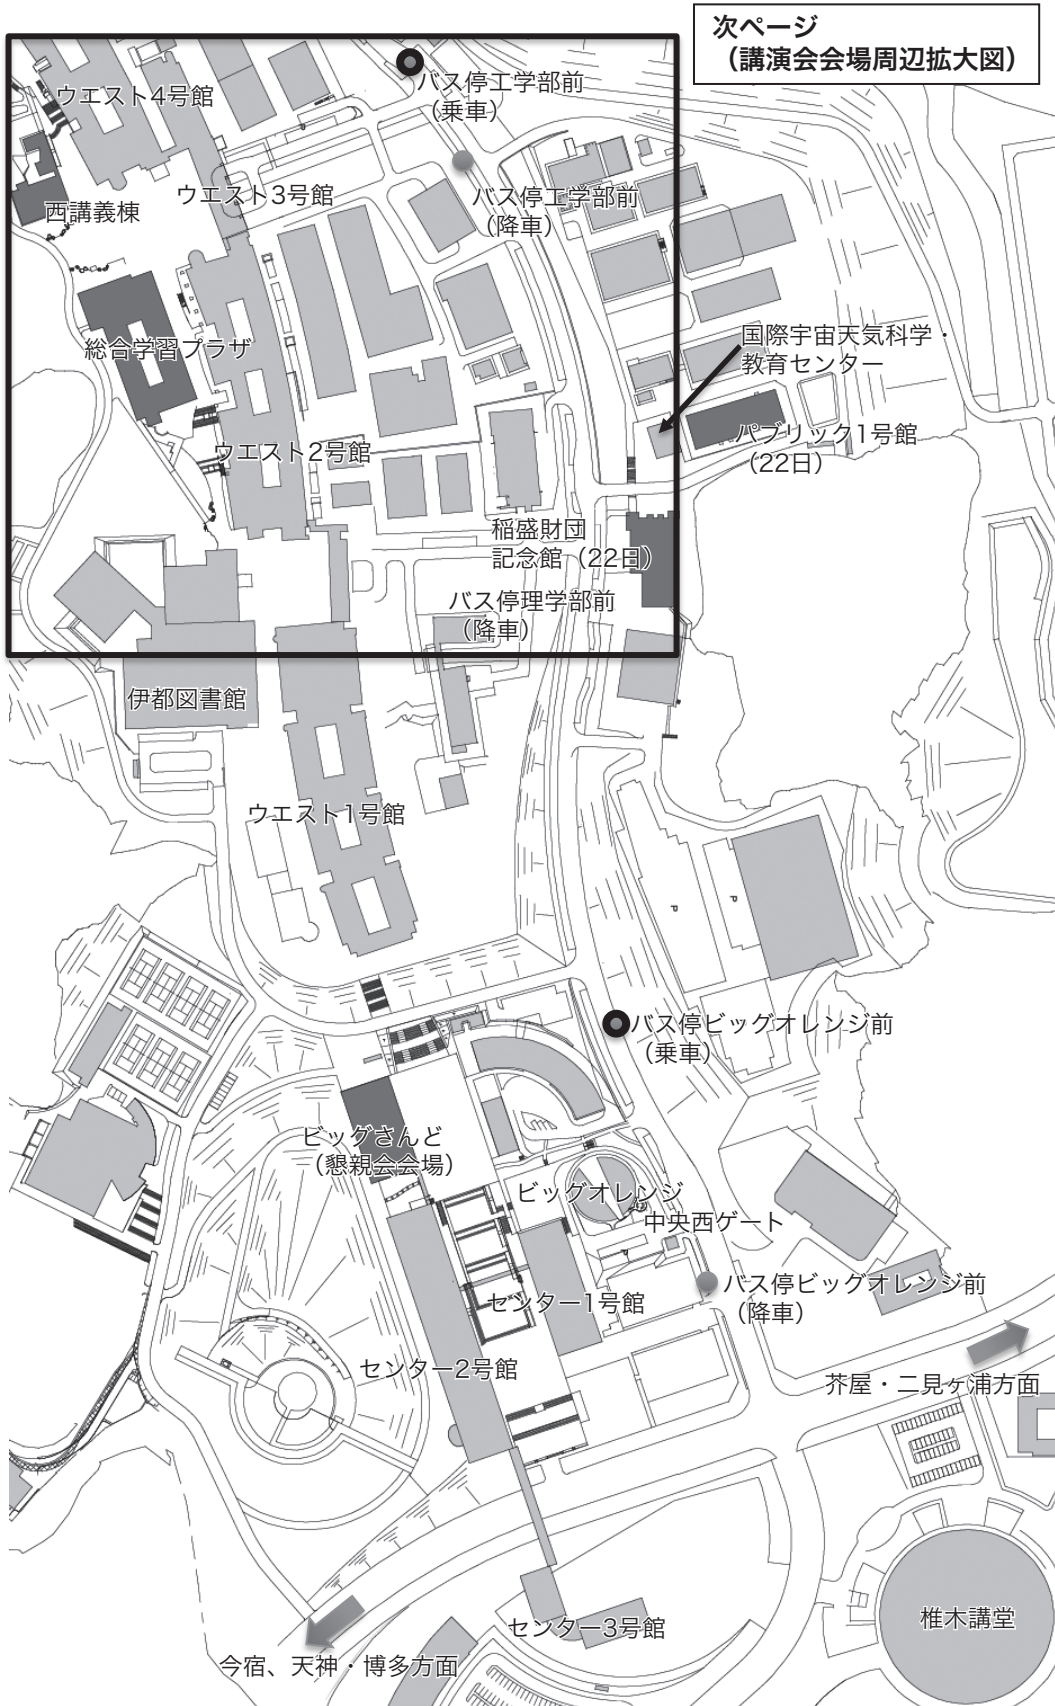

JR博多駅、高速バス(博多バスターミナル)から

- (地下鉄空港線)「博多」→「姪浜」(あとは空路の場合と同じ)
- (西鉄バス)「博多駅A停留所」→「伊都キャンパス」

西鉄(西鉄福岡(天神)駅)、高速バス(天神バスセンター)から

- (地下鉄空港線)「天神」→「姪浜」(あとは空路の場合と同じ)
- (西鉄バス)「天神2B(ソラリアステージ)」または「天神北(3)」→「伊都キャンパス」

<福岡市内主要地からの所要時間と料金>

<自動車で来学の場合>

自動車での入構は極力ご遠慮いただいておりますが、やむを得ない理由がある場合はビッグオレンジ前の守衛所で一時入構手続き(1回につき入構料300円)をするか、事前にLOCまでご相談ください。なお、タクシーで来学された方はそのまま入構できます。

● 九大伊都キャンパスマップ

● 講演会会場周辺拡大図

総合学習プラザ平面図

● 無線LAN

会場周辺では九州大学無線LANアクセスサービス(kitenet)が使用可能です。受付にてゲストアカウントをお知らせします。