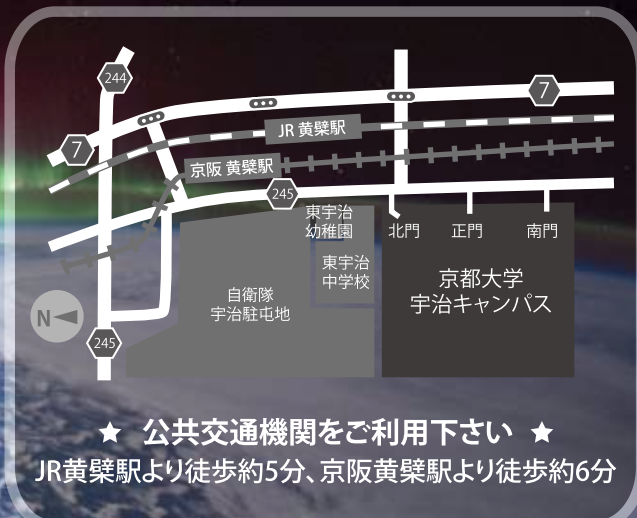

京都で体験!

キミの知らない宇宙と地球の物語

一部事前申込必要

参加費無料

▶ 2017年10月15日(日) 11:00~16:00

▶ 京都大学 宇治キャンパス (京都府宇治市五ヶ庄)

講演会会場: 化学研究所 共同研究棟1F 大セミナー室
 実験・展示会場: 生存圏研究所 木質ホール3F セミナー室

★ 公共交通機関をご利用下さい ★
 JR黄檗駅より徒歩約5分、京阪黄檗駅より徒歩約6分

Image courtesy of the Earth Science and Remote Sensing Unit, NASA Johnson Space Center

全国から集まった宇宙地球科学の研究者たちが、宇宙のさまざまな現象を展示や実験によってわかりやすくお伝えするイベントです。お子様からシニアの方まで、みなさまのご来場をお待ちしています。

講演会 宇宙をめざせ ※事前申込必要

講師: 土井隆雄先生
 (京都大学 宇宙総合学研究ユニット特定教授・宇宙飛行士)
 時間: 13:00~14:00
 対象: 小学生~高校生、一般 (先着140名)

実験 はかせと実験 ※事前申込必要

最先端で活躍するはかせの解説を聞きながら学べる実験です
 小学3年生以下のみんなは大人の人といっしょに来てね!

- ▶ 手作りラジオで電波星をめざせ (先着30名)
- ▶ ピンポン球惑星工作 (先着80名)

展示 おしえて★はかせ

最先端で活躍するはかせが、趣向をこらした展示を用意しています
 はかせにいろいろ聞いてみよう!

- ▶ 惑星はかせ ▶ 南極・北極はかせ ▶ 地磁気はかせ ▶ 海はかせ
- ▶ 宇宙天気はかせ ▶ 地球・宇宙折り紙 ▶ 惑星釣り